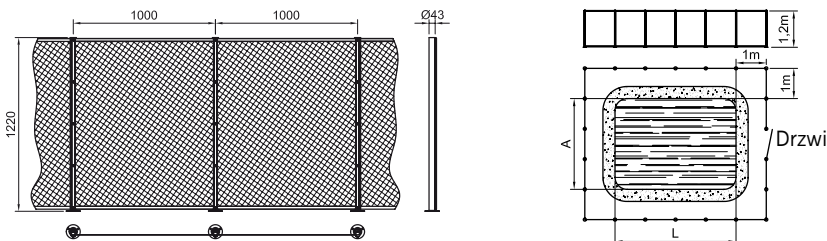

SYSTEMY ZABEZPIELAJĄCE DOJŚCIE DO BASENU

Ogrodzenie basenu

Ogrodzenie do basenów wykonane zgodnie z normą NF P90-306. Dostępne w dwóch wersjach: TOP (ze szklaną szybą oraz słupkami ze stali nierdzewnej) oraz MEDIUM (z zieloną siatką i słupkami ze stali nierdzewnej). Bardzo łatwe w montażu. Chroni dzieci oraz zwierzęta przed zbliżaniem się do basenu.

Model TOP

Model MEDIUM

	Kod	Cena EUR	Waga kg	Objętość m ³
Model TOP (szkło i stal nierdzewna)				
Słupek ze stali nierdzewnej	32664	169,10	-	-
Słupek narożny 90° ze stali nierdzewnej	32665	169,10	-	-
Elementy do zamocowania szyby szklanej	32666	121,10	-	-
Szyba szklana	32667	299,61	-	-
Drzwi szklane	32668	1315,03	-	-
Model MEDIUM (siatka i stal nierdzewna)				
Słupek ze stali nierdzewnej Ø 43 mm	32657	120,89	-	-
Drzwi siatkowe z ramą ze stali nierdzewnej	32660	1205,93	-	-
1 mb siatki	32674	31,67	-	-

Model Top

Model Medium

Basen (A x L)	Perimeter (m)	Model TOP					Model MEDIUM		
		32664	32665	32666	32667	32668	32657	32660	32674
3 x 6 m	26	20	4	25	25	1	24	1	26
4 x 8 m	32	26	4	31	31	1	30	1	32
5 x 10 m	38	32	4	37	37	1	36	1	38
6 x 12 m	44	38	4	43	43	1	42	1	44

Zestaw podstawowy składa się ze słupka emitującego promienie podczerwieni oraz z trzech słupków-odbiorników. Zestaw można powiększyć maksymalnie do 6 słupków (3 z zestawu podstawowego + 3 dodatkowe). Maksymalna odległość między słupkami dla ich prawidłowego funkcjonowania wynosi 30 m. System włączany jest za pomocą klucza lub opcjonalnie za pomocą pilota zdalnego sterowania. Słupek transmitujący wyposażony jest w akumulator, dzięki któremu system może pracować przez kolejne 5 godzin bez dodatkowego zasilania. System ostrzegania na podczerwień jest zgodny z normą AFNOR NF P90-307.