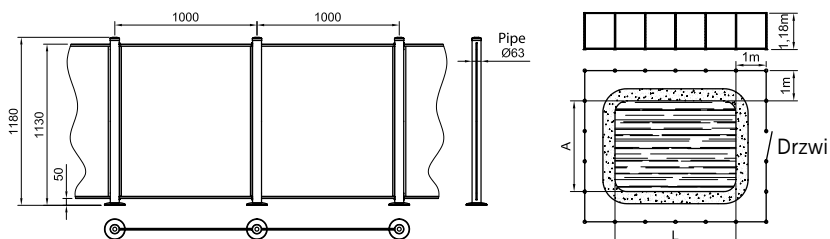

SYSTEMY ZABEZPIELAJĄCE DOJŚCIE DO BASENU

Ogrodzenie basenu

Ogrodzenie do basenów wykonane zgodnie z normą NF P90-306. Dostępne w dwóch wersjach: TOP (ze szklaną szybą oraz słupkami ze stali nierdzewnej) oraz MEDIUM (z zieloną siatką i słupkami ze stali nierdzewnej). Bardzo łatwe w montażu. Chroni dzieci oraz zwierzęta przed zbliżaniem się do basenu.

Model TOP

Model MEDIUM

	Kod	Cena EUR	Waga kg	Objętość m ³
Model TOP (szkło i stal nierdzewna)				
Słupek ze stali nierdzewnej	32664	169,10	-	-
Słupek narożny 90° ze stali nierdzewnej	32665	169,10	-	-
Elementy do zamocowania szyby szklanej	32666	121,10	-	-
Szyba szklana	32667	299,61	-	-
Drzwi szklane	32668	1315,03	-	-
Model MEDIUM (siatka i stal nierdzewna)				
Słupek ze stali nierdzewnej Ø 43 mm	32657	120,89	-	-
Drzwi siatkowe z ramą ze stali nierdzewnej	32660	1205,93	-	-
1 mb siatki	32674	31,67	-	-

Model Top

Model Medium

Basen (A x L)	Perimeter (m)	Model TOP					Model MEDIUM		
		32664	32665	32666	32667	32668	32657	32660	32674
3 x 6 m	26	20	4	25	25	1	24	1	26
4 x 8 m	32	26	4	31	31	1	30	1	32
5 x 10 m	38	32	4	37	37	1	36	1	38
6 x 12 m	44	38	4	43	43	1	42	1	44