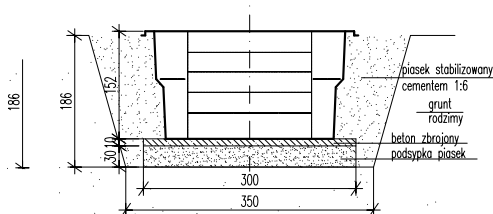

**Baseny SHINYPOOL** dostępne są w trzech podstawowych wymiarach.

## BASENY POLIESTROWE SHINYPOOL

### Basen SHINYPOOL 7,20 x 2,80 x 1,30 m

BASEN SHINYPOOL	Wymiar basenu	Cena netto w PLN
	7,20 x 2,80 x 1,30 m	12 900,00

### Basen SHINYPOOL 8,20 x 3,00 x 1,55 m

BASEN SHINYPOOL	Wymiar basenu	Cena netto w PLN
	8,20 x 3,00 x 1,55 m	17 700,00

**BASENY POLIESTROWE SHINYPOOL**

Basen SHINYPOOL 9,40 x 3,30 x 1,55 m

	Wymiar basenu	Cena netto w PLN
BASEN SHINYPOOL	9,40 x 3,30 x 1,55 m	21 450,00