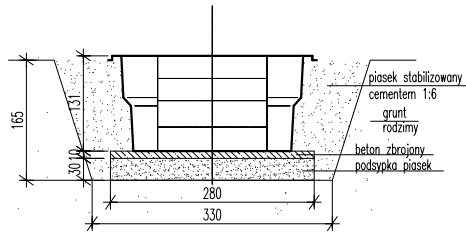

**Baseny SHINYPOOL** dostępne są w trzech podstawowych wymiarach.

### Basen SHINYPOOL 7,20 x 2,80 x 1,30 m

BASEN SHINYPOOL	Wymiar basenu	Cena netto w PLN
	7,20 x 2,80 x 1,30 m	12 900,00

### Basen SHINYPOOL 8,20 x 3,00 x 1,55 m

BASEN SHINYPOOL	Wymiar basenu	Cena netto w PLN
	8,20 x 3,00 x 1,55 m	17 700,00

**BASENY POLIESTROWE SHINYPOOL**

Basen SHINYPOOL 9,40 x 3,30 x 1,55 m

	Wymiar basenu	Cena netto w PLN
BASEN SHINYPOOL	9,40 x 3,30 x 1,55 m	21 450,00