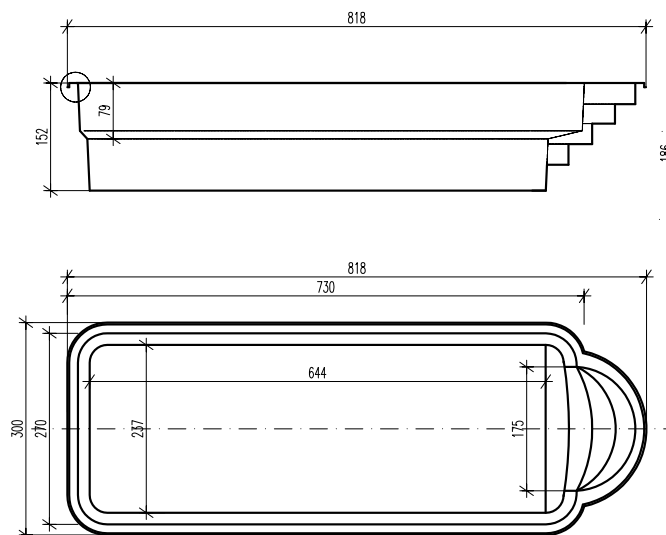

**Baseny SHINYPOOL** dostępne są w trzech podstawowych wymiarach.

## BASENY POLIESTROWE SHINYPOOL

### Basen SHINYPOOL 7,20 x 2,80 x 1,30 m

BASEN SHINYPOOL	Wymiar basenu	Cena netto w PLN
	7,20 x 2,80 x 1,30 m	12 900,00

### Basen SHINYPOOL 8,20 x 3,00 x 1,55 m

BASEN SHINYPOOL	Wymiar basenu	Cena netto w PLN
	8,20 x 3,00 x 1,55 m	17 700,00

**BASENY POLIESTROWE SHINYPOOL**

Basen SHINYPOOL 9,40 x 3,30 x 1,55 m

	Wymiar basenu	Cena netto w PLN
BASEN SHINYPOOL	9,40 x 3,30 x 1,55 m	21 450,00