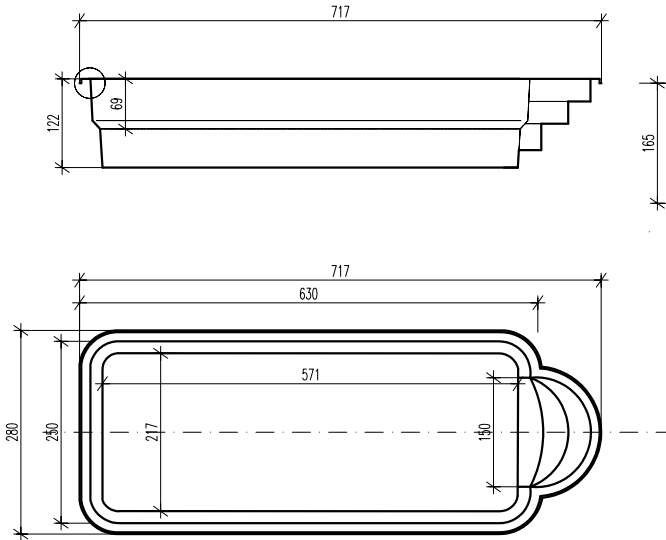

**Baseny SHINYPOOL** dostępne są w trzech podstawowych wymiarach.

### Basen SHINYPOOL 7,20 x 2,80 x 1,30 m

BASEN SHINYPOOL	Wymiar basenu	Cena netto w PLN
	7,20 x 2,80 x 1,30 m	12 900,00

### Basen SHINYPOOL 8,20 x 3,00 x 1,55 m

BASEN SHINYPOOL	Wymiar basenu	Cena netto w PLN
	8,20 x 3,00 x 1,55 m	17 700,00

**BASENY POLIESTROWE SHINYPOOL**

Basen SHINYPOOL 9,40 x 3,30 x 1,55 m

	Wymiar basenu	Cena netto w PLN
BASEN SHINYPOOL	9,40 x 3,30 x 1,55 m	21 450,00