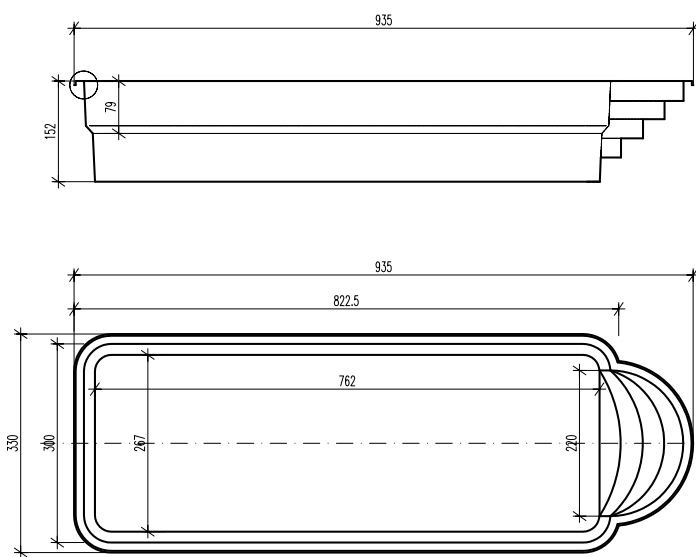

**Baseny SHINYPOOL** dostępne są w trzech podstawowych wymiarach.

### Basen SHINYPOOL 7,20 x 2,80 x 1,30 m

BASEN SHINYPOOL	Wymiar basenu	Cena netto w PLN
	7,20 x 2,80 x 1,30 m	12 900,00

### Basen SHINYPOOL 8,20 x 3,00 x 1,55 m

BASEN SHINYPOOL	Wymiar basenu	Cena netto w PLN
	8,20 x 3,00 x 1,55 m	17 700,00

**BASENY POLIESTROWE SHINYPOOL**

Basen SHINYPOOL 9,40 x 3,30 x 1,55 m

	Wymiar basenu	Cena netto w PLN
BASEN SHINYPOOL	9,40 x 3,30 x 1,55 m	21 450,00