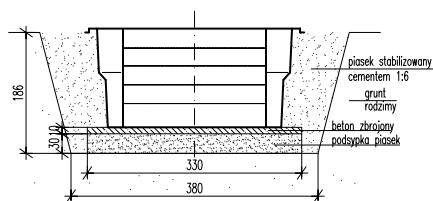

**Baseny SHINYPOOL** dostępne są w trzech podstawowych wymiarach.

## BASENY POLIESTROWE SHINYPOOL

### Basen SHINYPOOL 7,20 x 2,80 x 1,30 m

BASEN SHINYPOOL	Wymiar basenu	Cena netto w PLN
	7,20 x 2,80 x 1,30 m	12 900,00

### Basen SHINYPOOL 8,20 x 3,00 x 1,55 m

BASEN SHINYPOOL	Wymiar basenu	Cena netto w PLN
	8,20 x 3,00 x 1,55 m	17 700,00

**BASENY POLIESTROWE SHINYPOOL**

Basen SHINYPOOL 9,40 x 3,30 x 1,55 m

	Wymiar basenu	Cena netto w PLN
BASEN SHINYPOOL	9,40 x 3,30 x 1,55 m	21 450,00